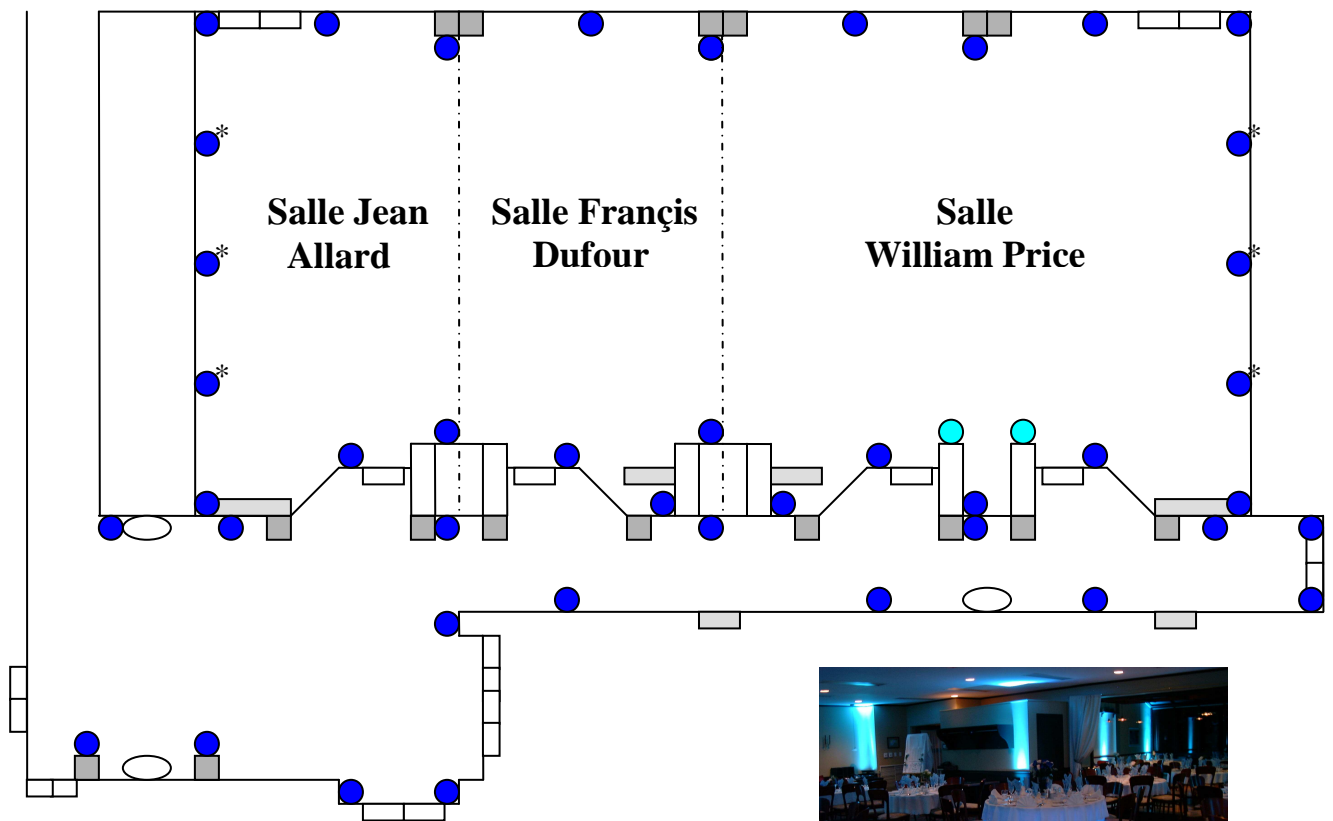

HOLIDAY INN, JONQUIÈRE

SALLES JEAN ALLARD, FRANÇIS DUFOUR & WILLIAM PRICE

ÉCLAIRAGE D'AMBIANCE

MODE COMPLET SALLE (26 OU 28 LAMPES)

MODE COMPLET HALL (16 LAMPES)

● FACULTATIVE

À noter que des lampes supplémentaires peuvent également être installées sous les tables pour créer un effet magique.

HOLIDAY INN, JONQUIÈRE

SALLES JEAN ALLARD, FRANÇOIS DUFOUR & WILLIAM PRICE

ÉCLAIRAGE D'AMBIANCE

MODE ÉCONOMIQUE SALLE (16 LAMPES)

MODE ÉCONOMIQUE HALL (8 LAMPES)

* À cet endroit, il est fortement suggéré de remplacer les lampes au mur par des colonnes décoratives car ce mur comporte une moulure très large au milieu qui limite la projection du faisceau lumineux vers le plafond.

**COLONNES
DÉCORATIVES
AUSSI
DISPONIBLES**

HOLIDAY INN, JONQUIÈRE

SALLES JEAN ALLARD, FRANÇOIS DUFOUR & WILLIAM PRICE

ÉCLAIRAGE DÉCORATIF

DISPOSITION AU CHOIX (4 OU 8 LAMPES)