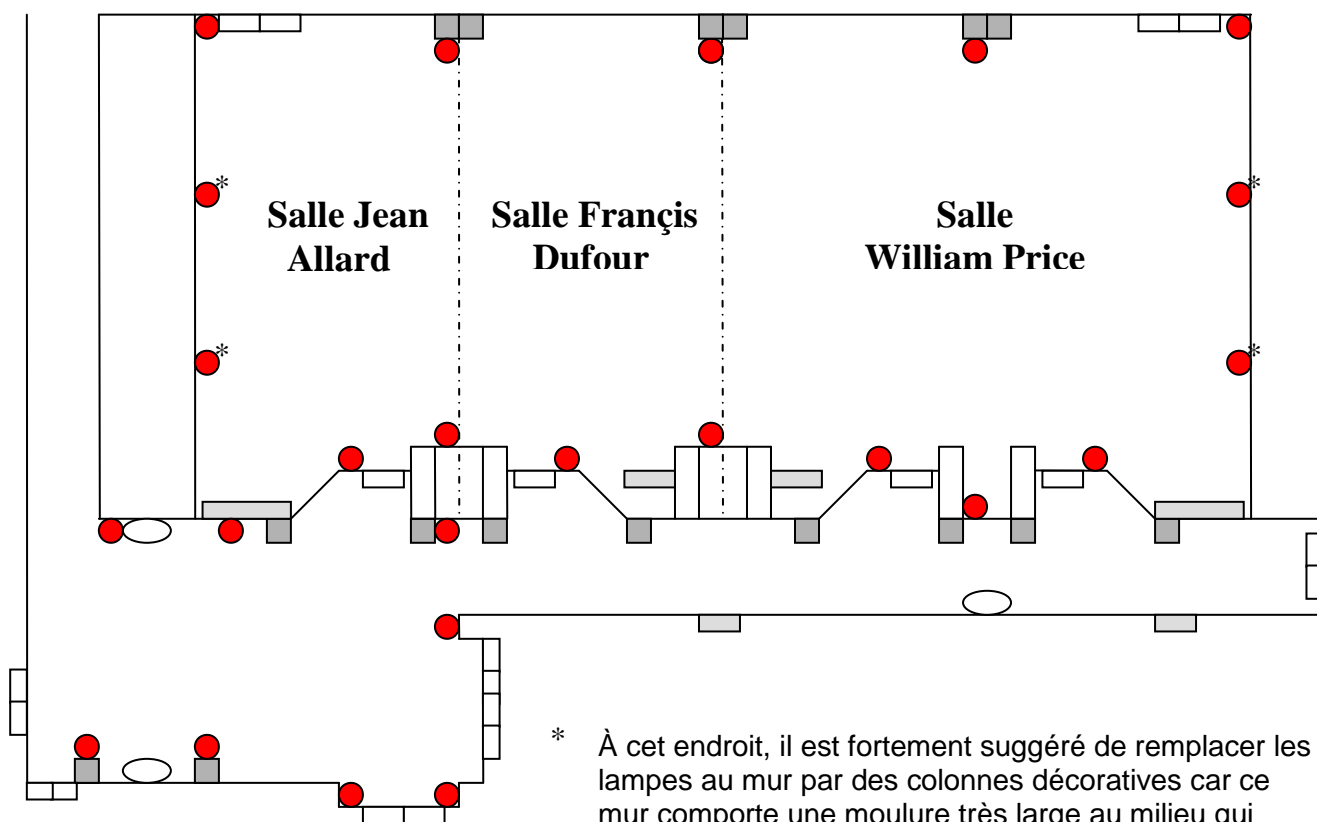

HOLIDAY INN, JONQUIÈRE

SALLES JEAN ALLARD, FRANÇIS DUFOUR & WILLIAM PRICE

ÉCLAIRAGE D'AMBIANCE

MODE COMPLET SALLE (26 OU 28 LAMPES)

MODE COMPLET HALL (16 LAMPES)

● FACULTATIVE

À noter que des lampes supplémentaires peuvent également être installées sous les tables pour créer un effet magique.

HOLIDAY INN, JONQUIÈRE

SALLES JEAN ALLARD, FRANÇOIS DUFOUR & WILLIAM PRICE

ÉCLAIRAGE D'AMBIANCE

MODE ÉCONOMIQUE SALLE (16 LAMPES)

MODE ÉCONOMIQUE HALL (8 LAMPES)

* À cet endroit, il est fortement suggéré de remplacer les lampes au mur par des colonnes décoratives car ce mur comporte une moulure très large au milieu qui limite la projection du faisceau lumineux vers le plafond.